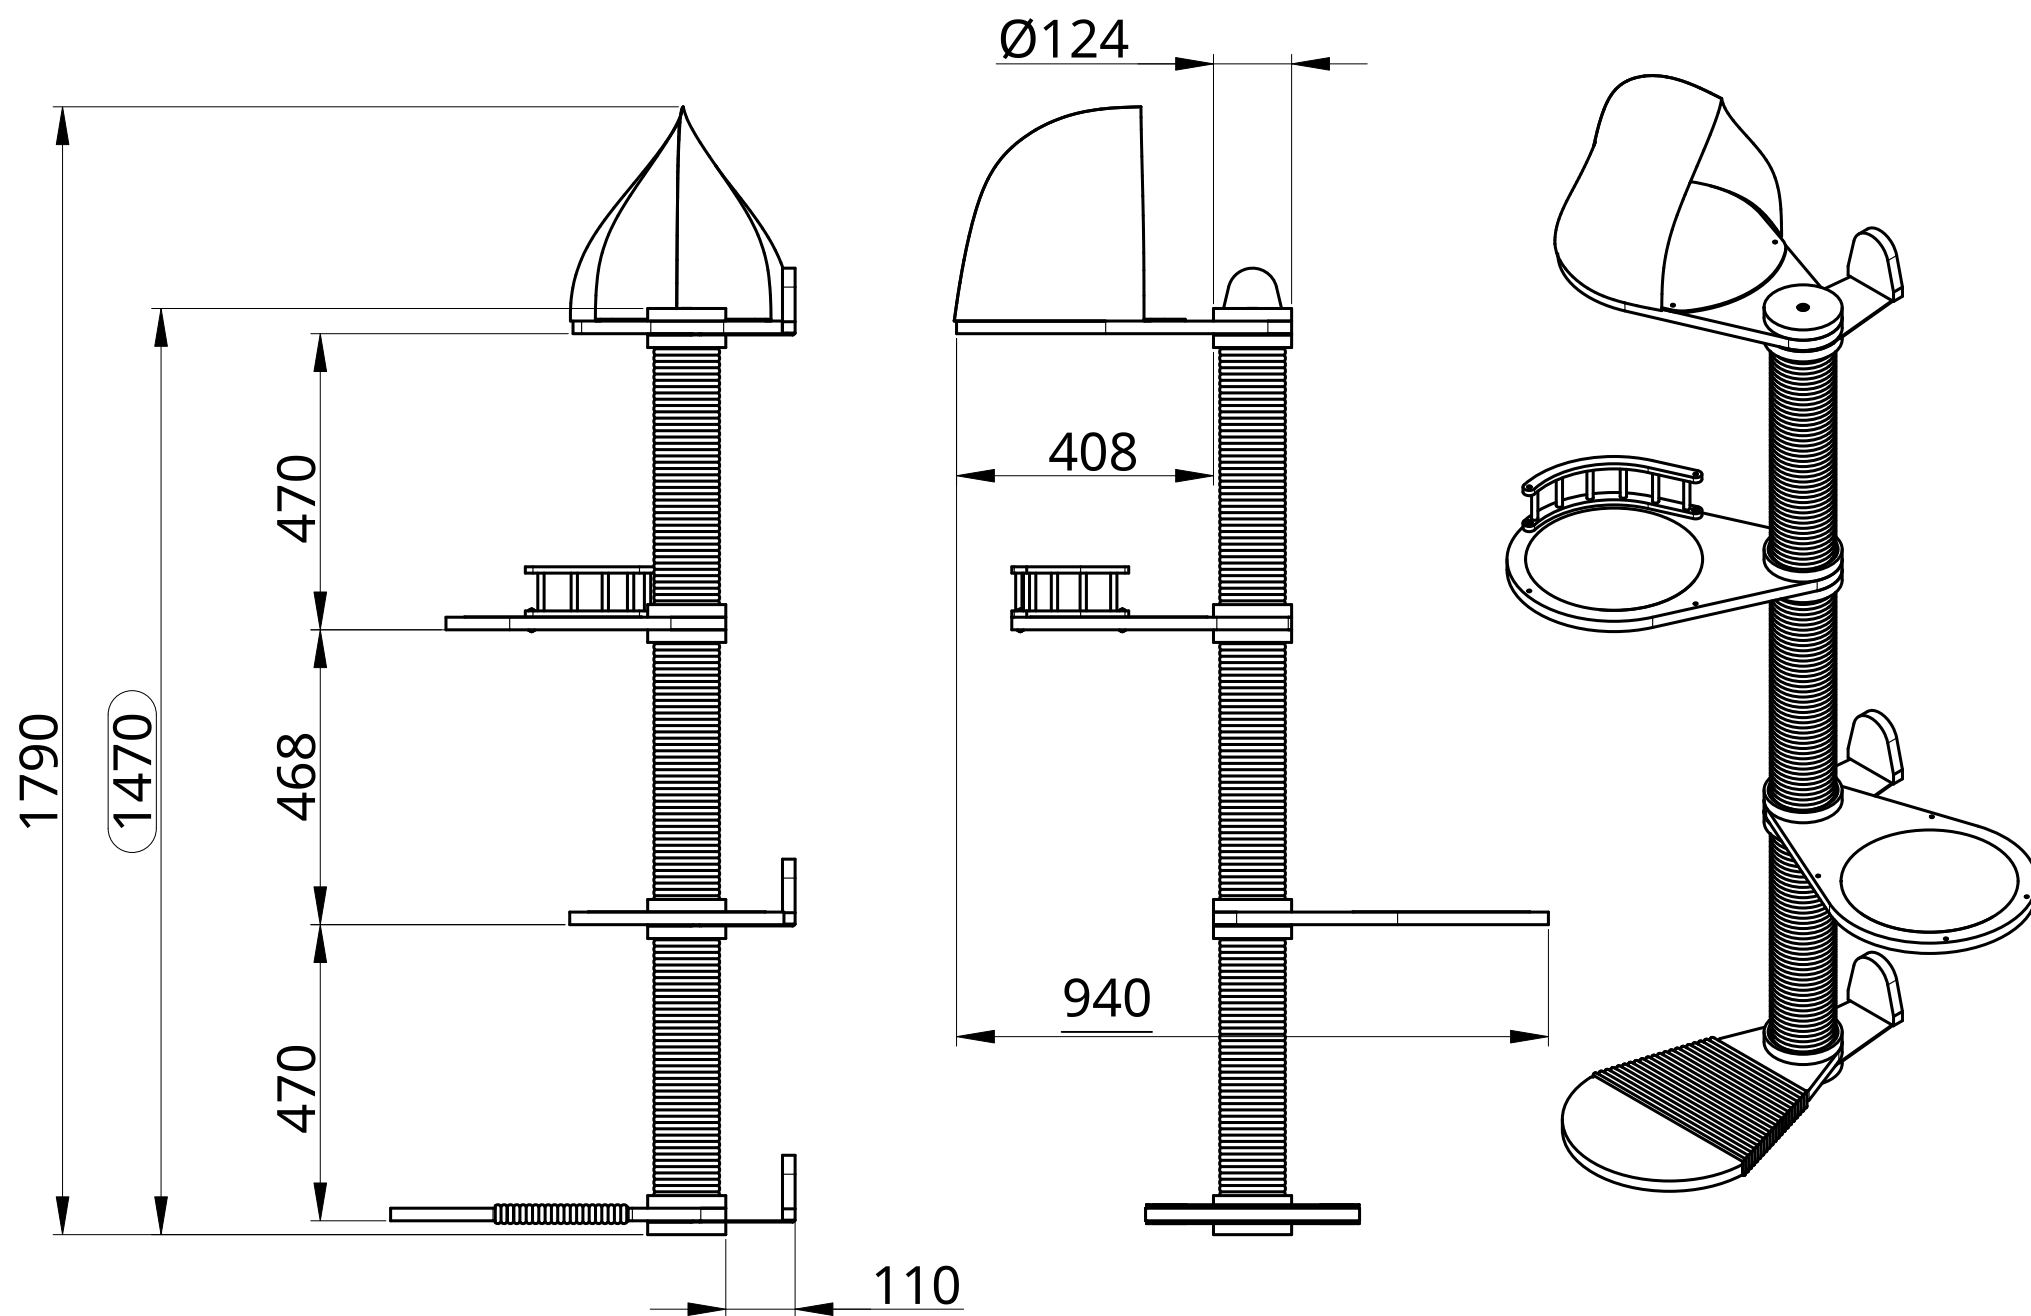

Catsby Family Wall 63 см, 1 столбик, 2 полки

Размеры в мм

WALL-10

# Catsby Family Wall 100 см, 2 столбика, 3 полки

Размеры в мм

WALL-02

# Catsby Family Wall 120 см, 2 столбика, 3 полки

Размеры в мм

WALL-20

Catsby Family Wall 147 см, 3 столбика, 4 полки

Размеры в мм

WALL-03

# Catsby Family Wall 177 см, 3 столбика, 4 полки

Размеры в мм

WALL-30