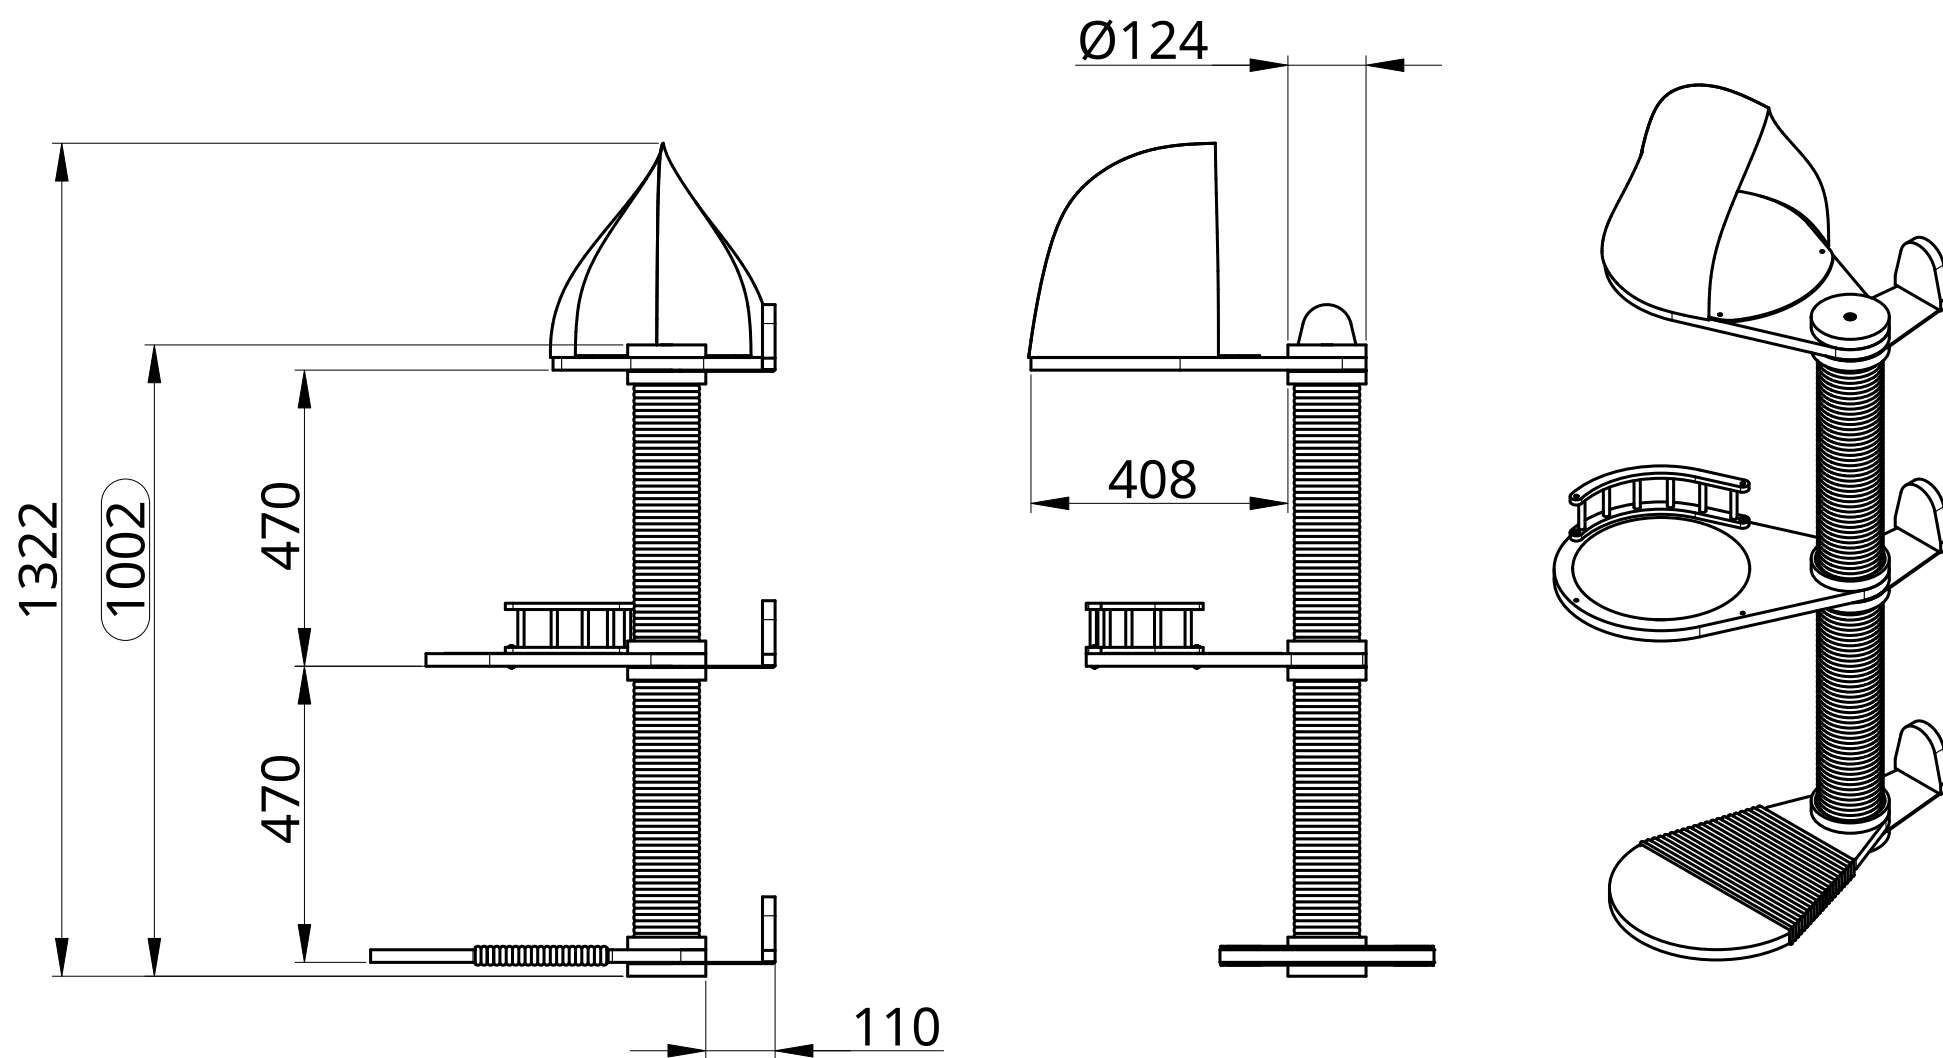

Catsby Family Wall 63 см, 1 столбик, 2 полки

Размеры в мм

WALL-10

# Catsby Family Wall 100 см, 2 столбика, 3 полки

Размеры в мм

WALL-02

# Catsby Family Wall 120 см, 2 столбика, 3 полки

Размеры в мм

WALL-20

Catsby Family Wall 147 см, 3 столбика, 4 полки

Размеры в мм

WALL-03

# Catsby Family Wall 177 см, 3 столбика, 4 полки

Размеры в мм

WALL-30