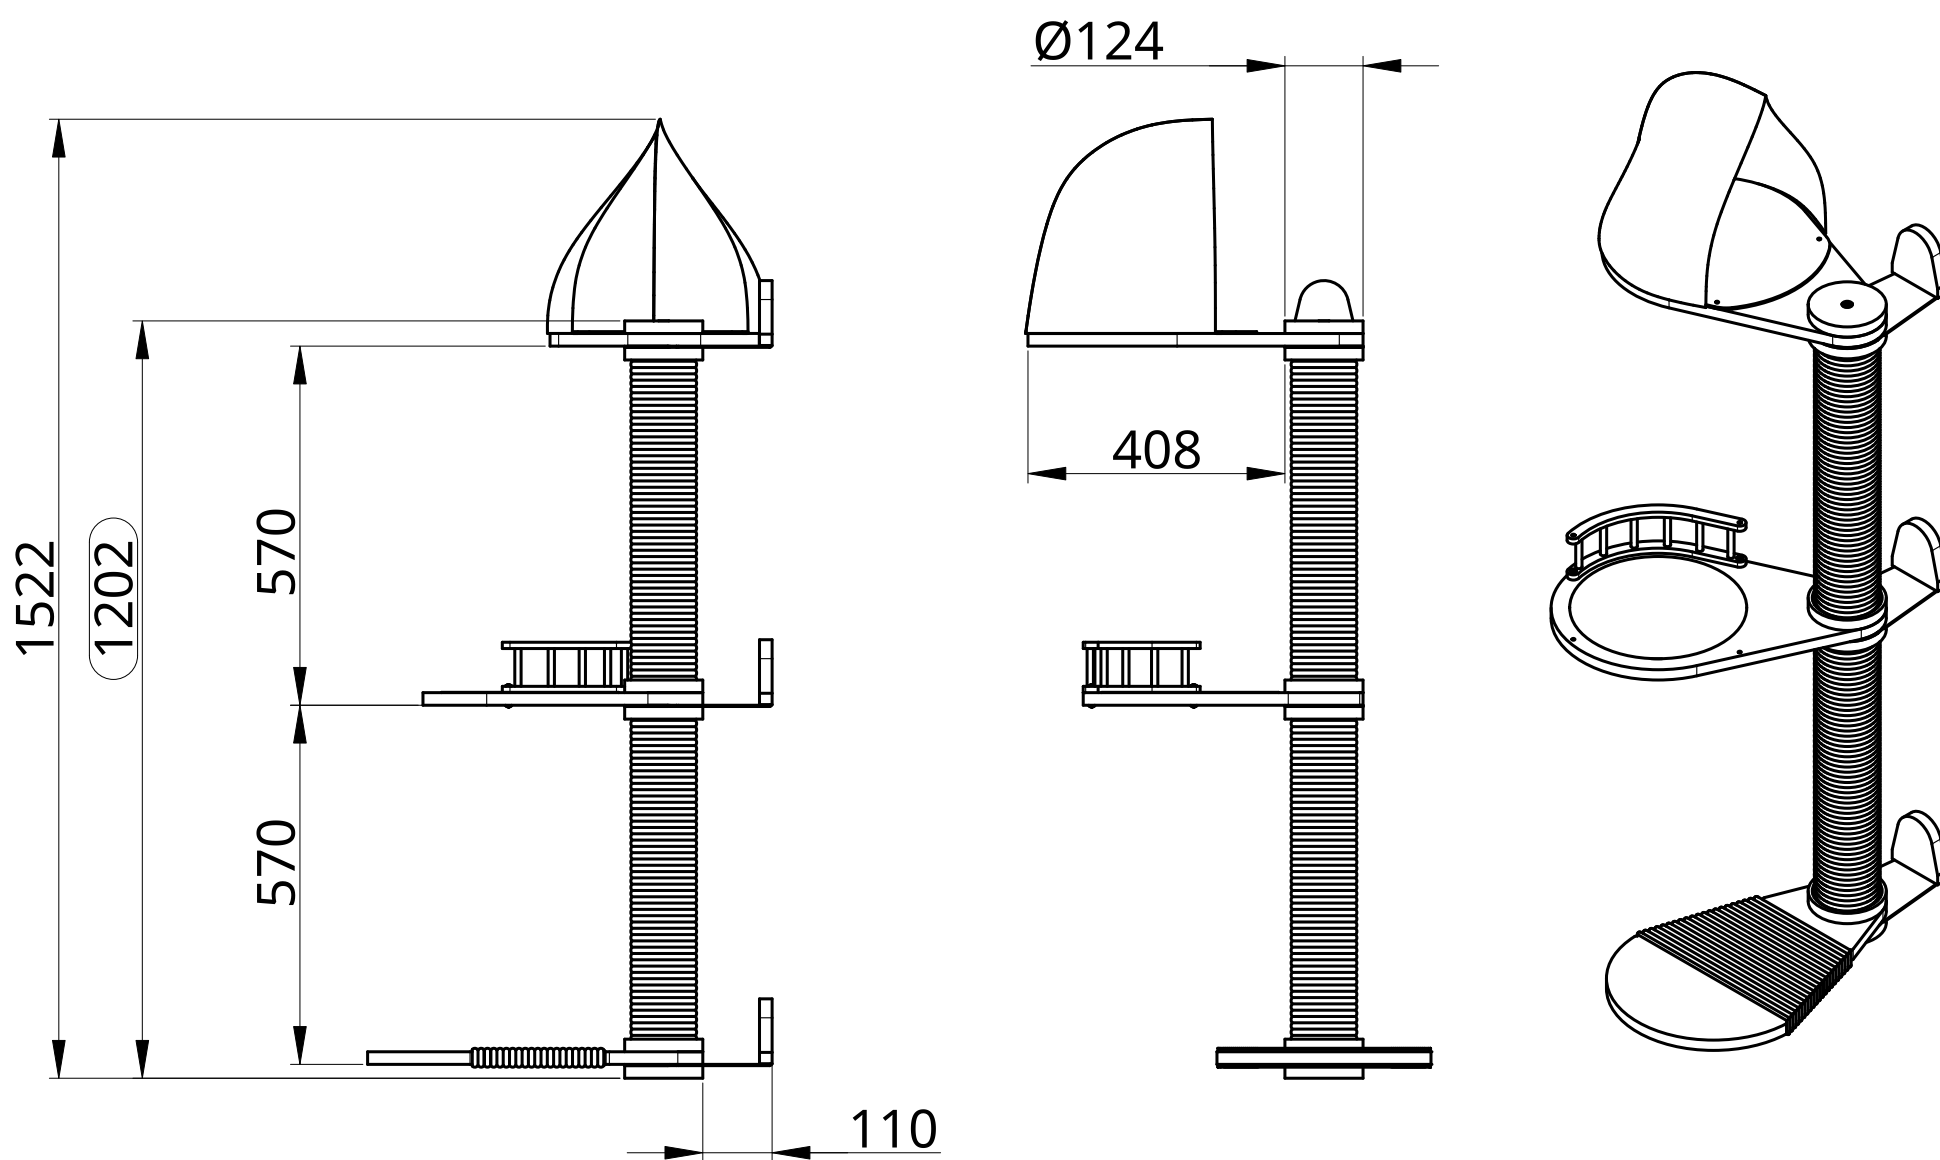

Catsby Family Wall 63 см, 1 столбик, 2 полки

Размеры в мм

WALL-10

# Catsby Family Wall 100 см, 2 столбика, 3 полки

Размеры в мм

WALL-02

# Catsby Family Wall 120 см, 2 столбика, 3 полки

Размеры в мм

WALL-20

Catsby Family Wall 147 см, 3 столбика, 4 полки

Размеры в мм

WALL-03

# Catsby Family Wall 177 см, 3 столбика, 4 полки

Размеры в мм

WALL-30