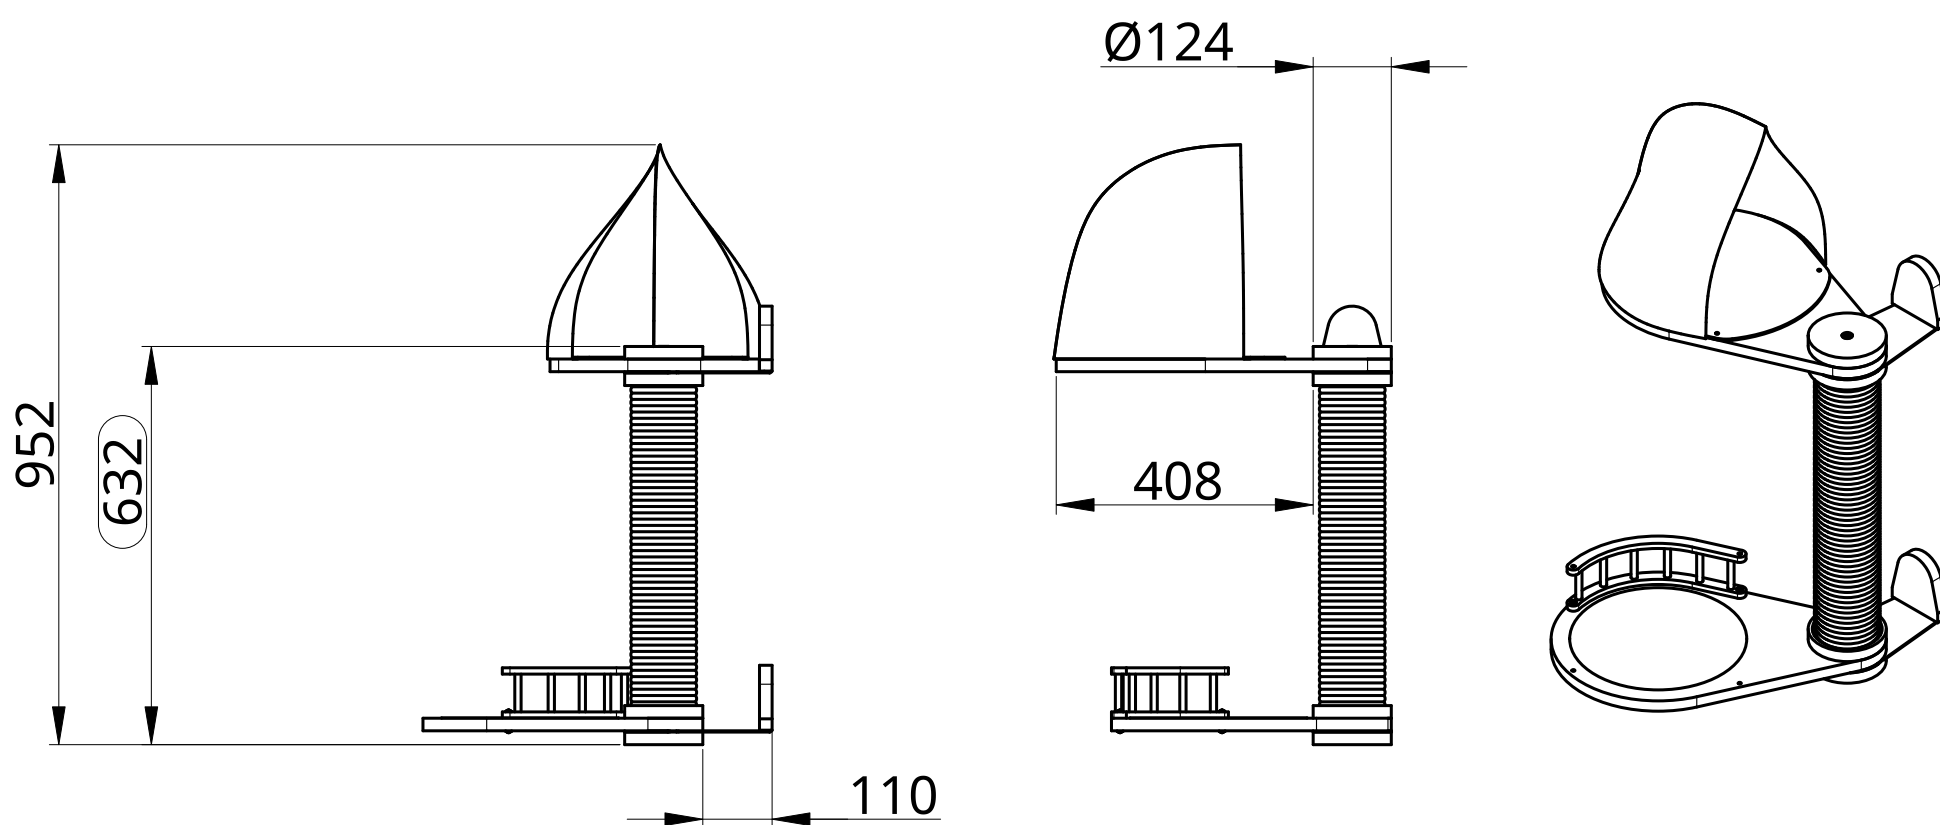

Catsby Family Wall 63 см, 1 столбик, 2 полки

Размеры в мм

WALL-10

# Catsby Family Wall 100 см, 2 столбика, 3 полки

Размеры в мм

WALL-02

# Catsby Family Wall 120 см, 2 столбика, 3 полки

Размеры в мм

WALL-20

Catsby Family Wall 147 см, 3 столбика, 4 полки

Размеры в мм

WALL-03

# Catsby Family Wall 177 см, 3 столбика, 4 полки

Размеры в мм

WALL-30